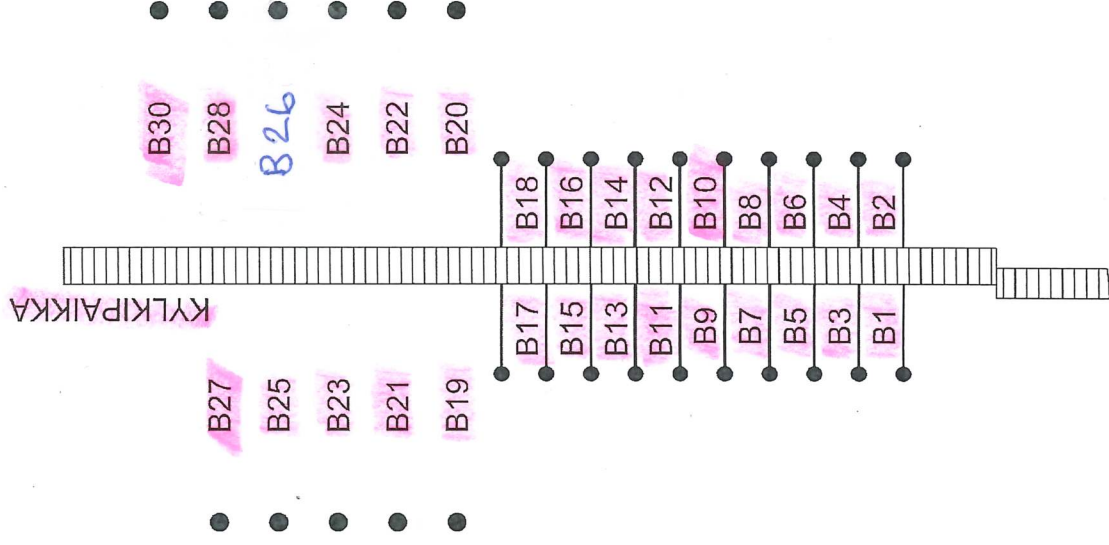

Ruovesi

LAIVARANTA - VENEPAIKAT 2022

VABATUT

• = Pöijä

LAITURIA

LAITURIB

LAITURIC