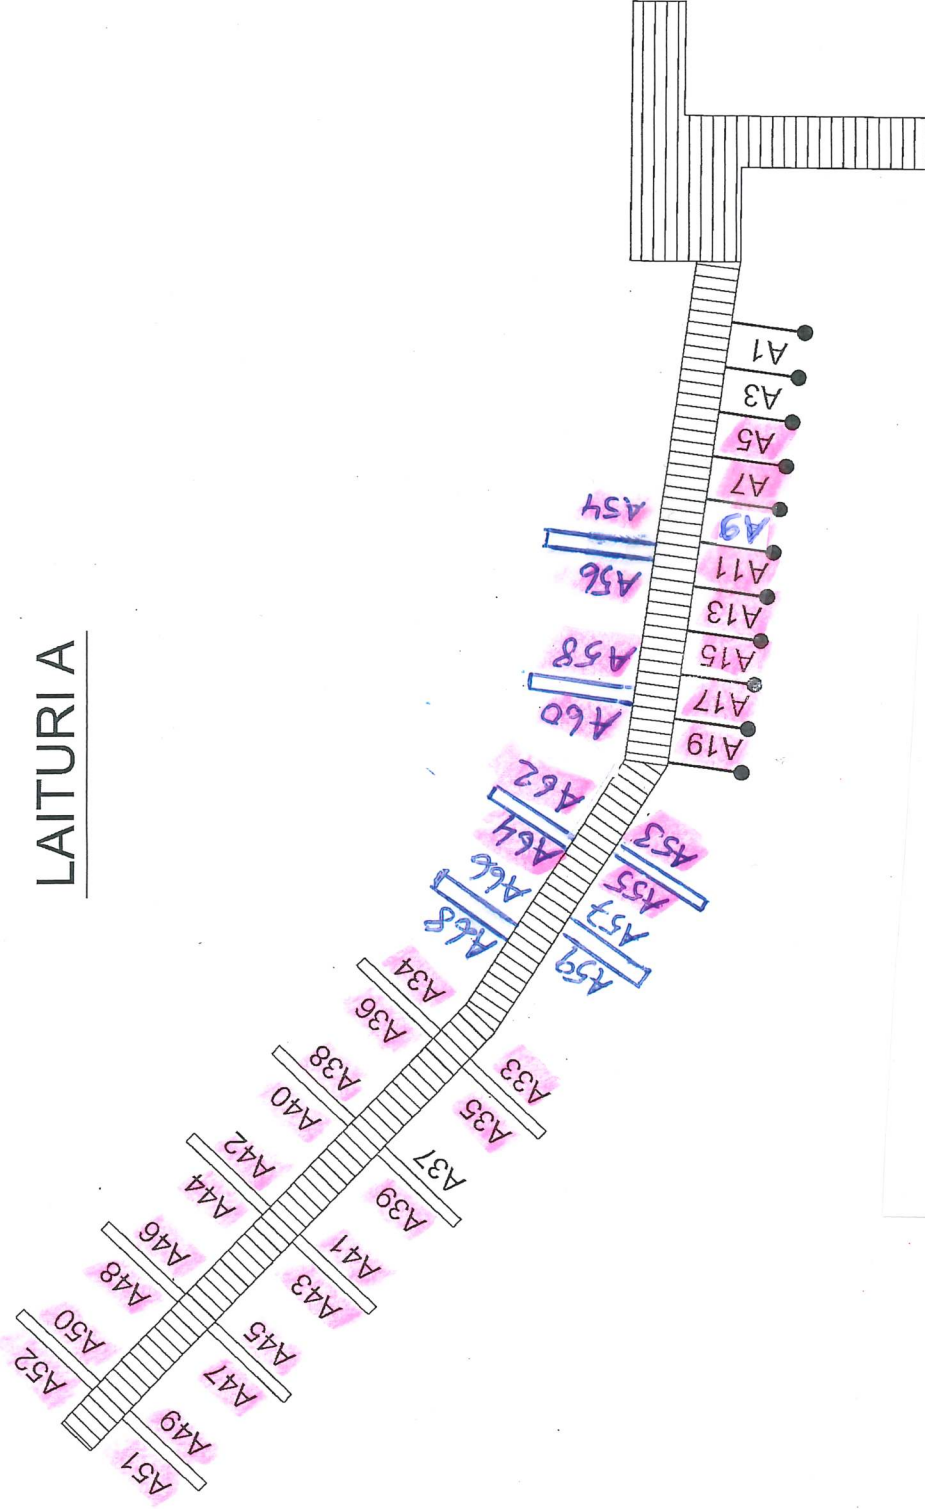

Ruovesi

LAIVARANTA - VENEPAIKAT 2022

VABATUT

• = Pöijä

LAITURIA

LAITURIB

LAITURIC